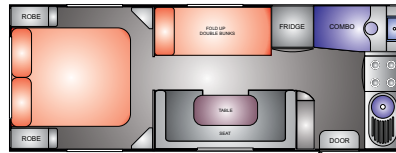

INDULGENCE 20679RCE12W