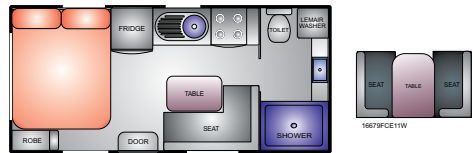

INDULGENCE 16679FLE11W