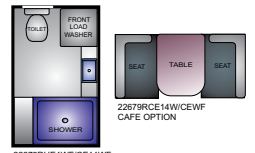

INDULGENCE 19679RCE11