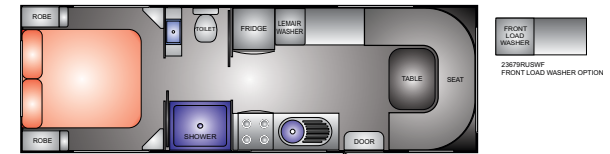

INDULGENCE 23679RUSW

23679RUSWF
FRONT LOAD WASHER OPTION