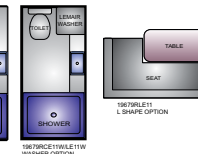

19679RCE11/LE11WF
WASHER OPTION