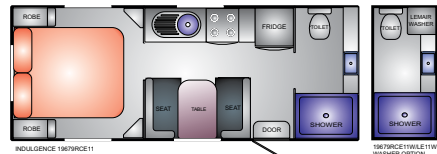

19679RCE11/LE11WF
WASHER OPTION

INDULGENCE 19679RCE11