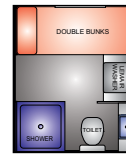

INDULGENCE 226769FLE9B2
(INDULGENCE 22679FLE9B3 - triple bunk option)