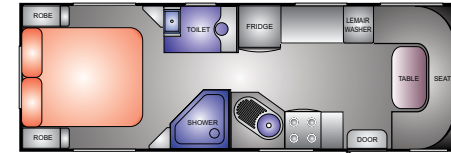

INDULGENCE 21679RUSW