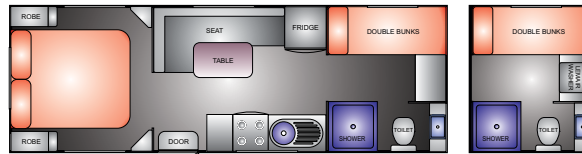

INDULGENCE 226769FLE9B2
(INDULGENCE 22679FLE9B3 - triple bunk option)