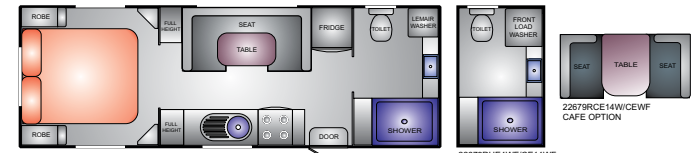

INDULGENCE 22679RUE14W