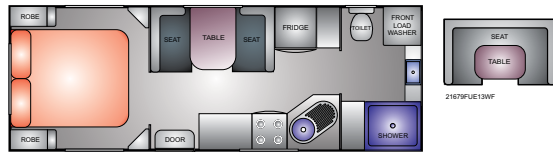

ADVENTURA
CARAVANS

LAYOUTS

RADIANCE 19679RCE11

RADIANCE 21679RUSWF

RADIANCE 2379FCE12WF

RADIANCE 20679RCE12W

RADIANCE 23679FUE11W

RADIANCE 23679RUSW