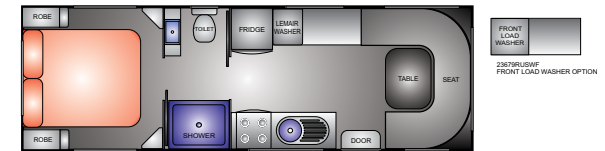

ADVENTURA
CARAVANS

LAYOUTS

RADIANCE 19679RCE11

RADIANCE 21679RUSWF

RADIANCE 2379FCE12WF

RADIANCE 20679RCE12W

RADIANCE 23679FUE11W

RADIANCE 23679RUSW